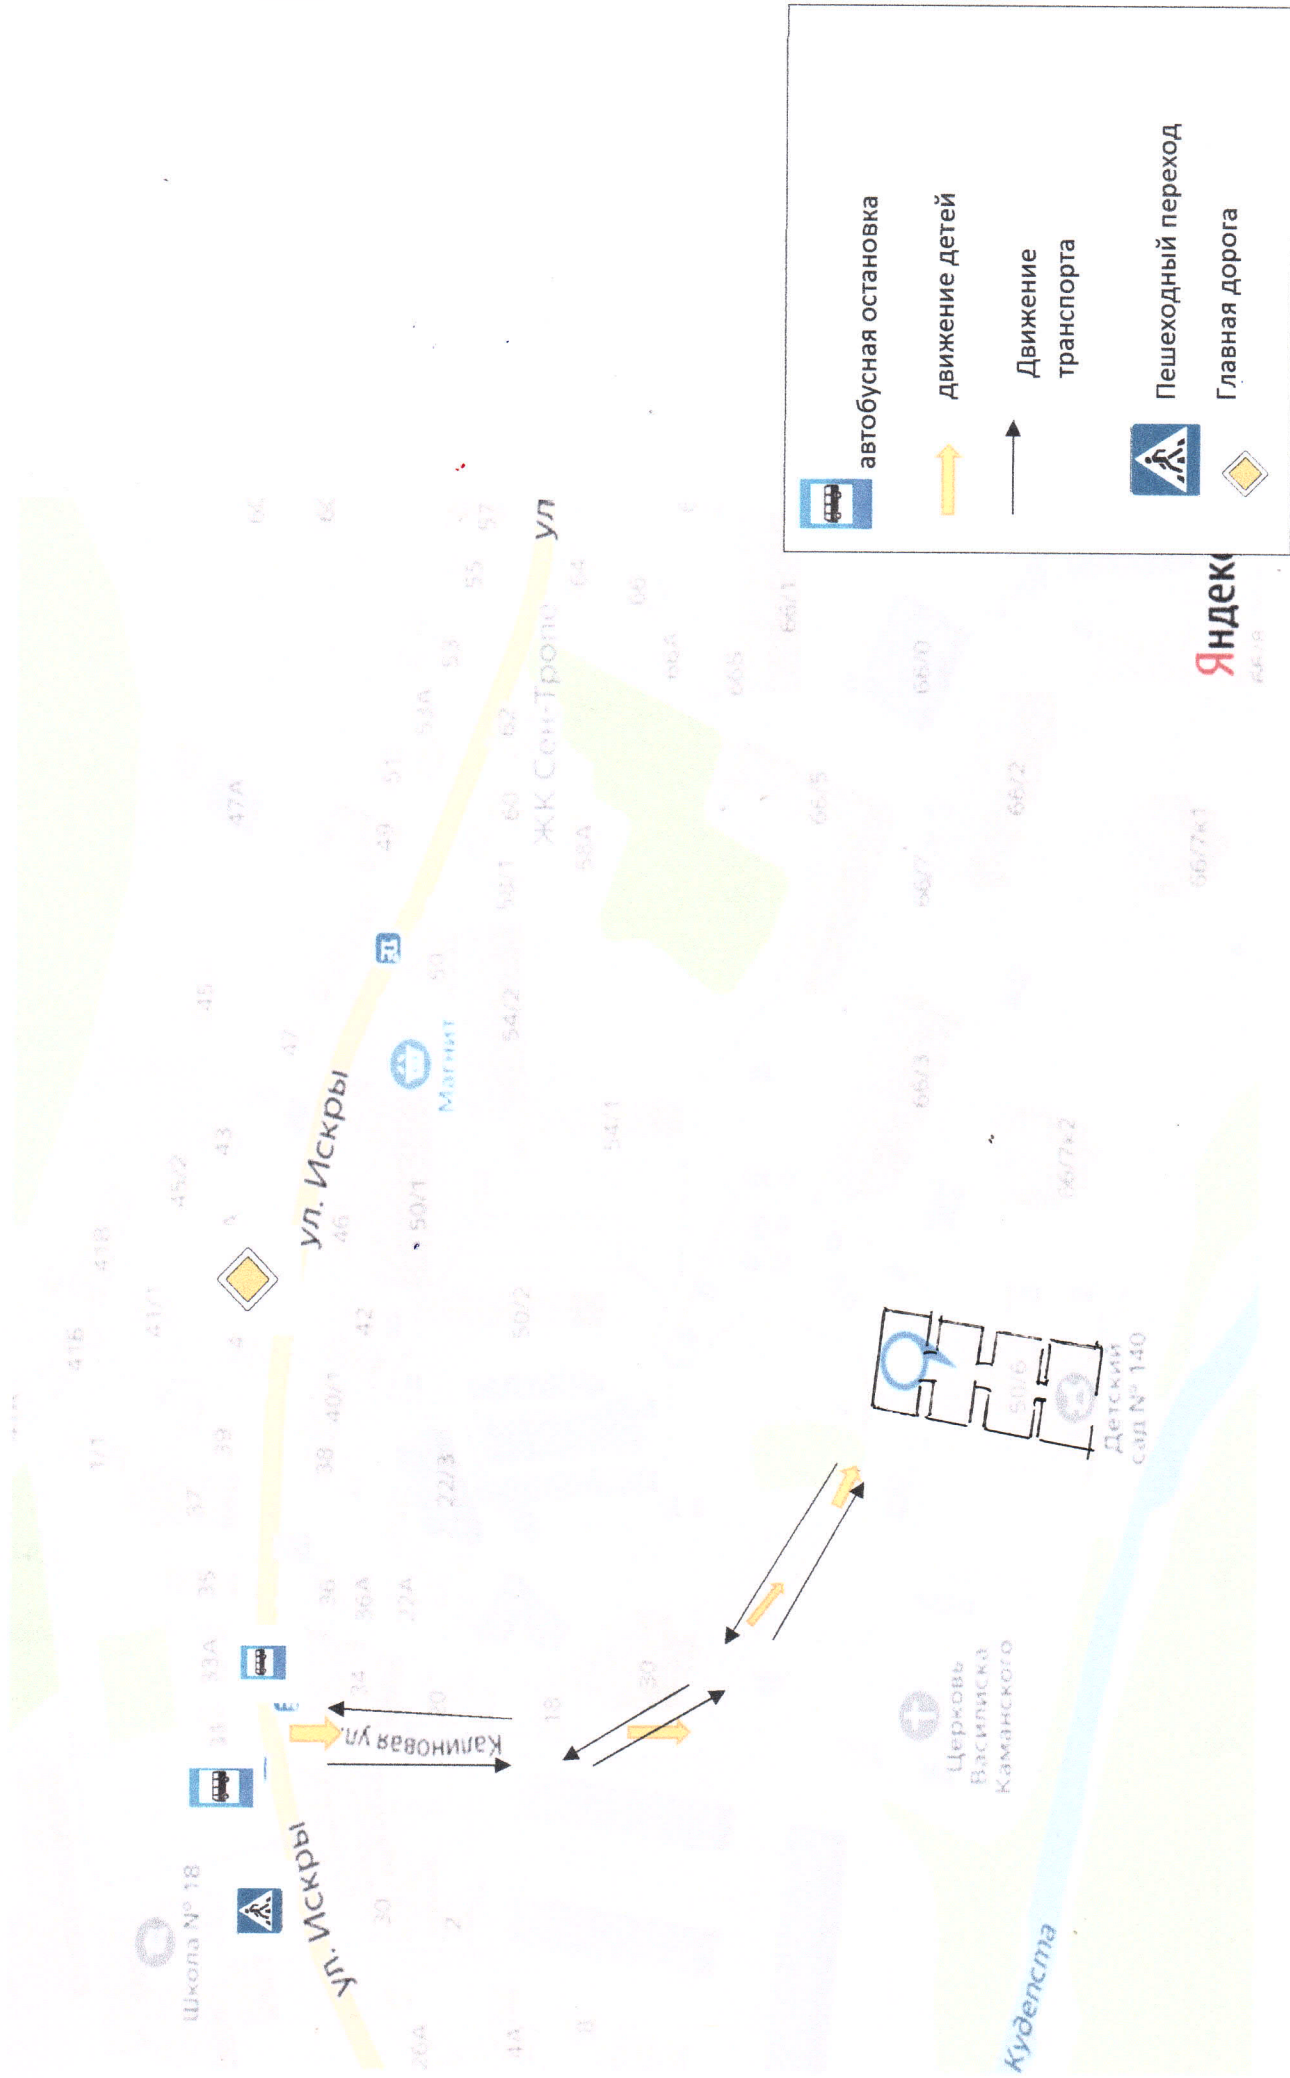

ПРИЛОЖЕНИЕ 1.1.

к Дорожному паспорту безопасности

План – схема района расположения МДОБУ детского сада №140 г. Сочи

Муниципальное
дошкольное
образовательное
бюджетное учреждение
детский сад №140 г.Сочи

Схема организации дорожного движения в непосредственной близости от образовательного учреждения с размещением соответствующих средств, маршруты движения детей и расположения парковочных мест.