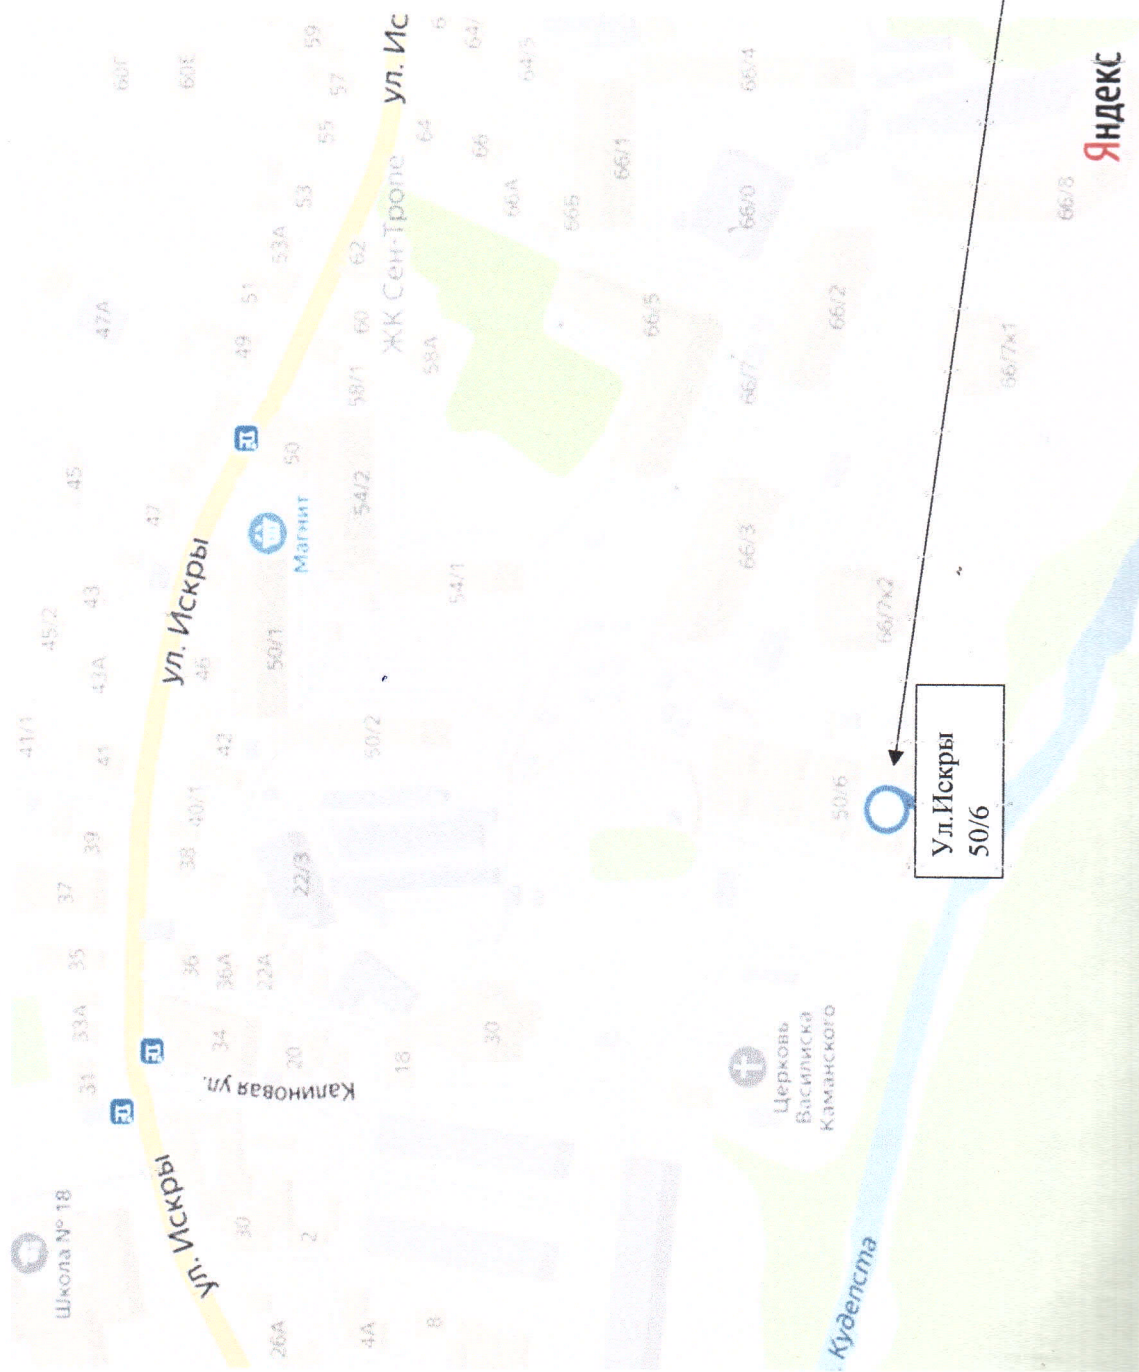

ПРИЛОЖЕНИЕ 1.1.

к Дорожному паспорту безопасности

План – схема района расположения МДОБУ детского сада №140 г. Сочи

Муниципальное
дошкольное
образовательное
бюджетное учреждение
детский сад №140 г.Сочи

Схема организации дорожного движения в непосредственной близости от образовательного учреждения с размещением соответствующих средств, маршруты движения детей и расположения парковочных мест.